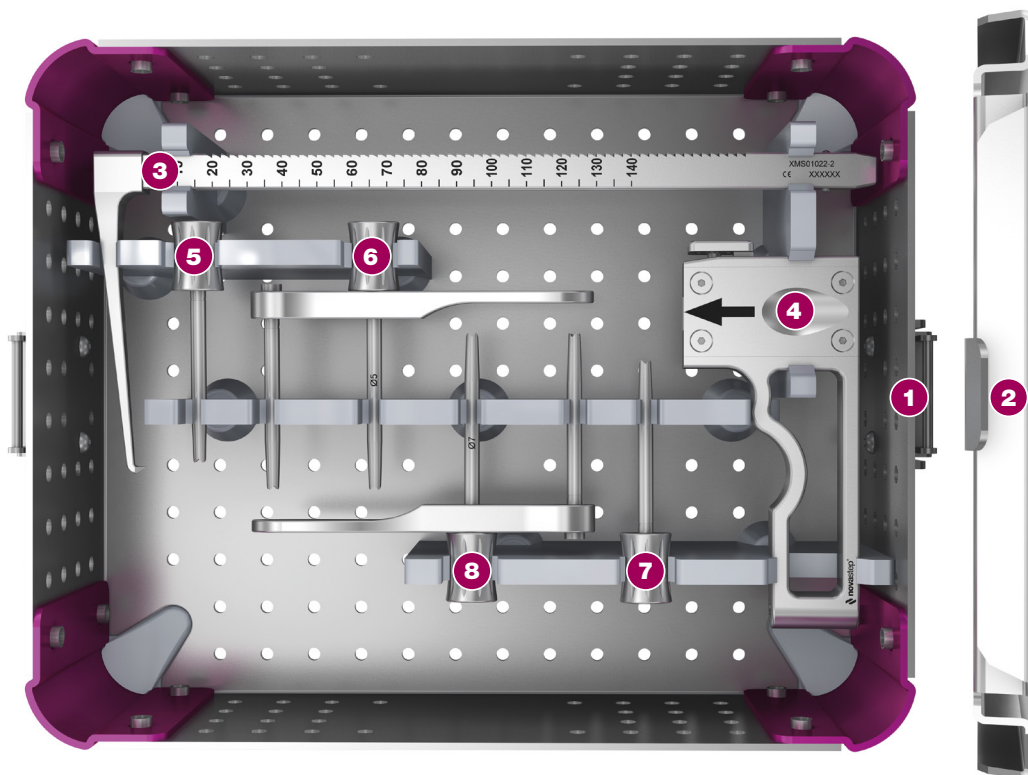

.....

.....

.....

.....

.....

 **Viseur Nexis 5.0 / 7.0**

Références#	Description	QTE
<b>1</b> ACC1012P0001	Boîte Viseur Nexis	1
<b>2</b> ACC1012P0002	Couvercle Viseur Nexis	1
<b>3</b> XMS01022-2	 Réglette viseur Nexis 5.0/7.0	1
<b>4</b> XMS01022-1	 Poignée viseur Nexis 5.0/7.0	1
<b>5</b> XMS01022-3	 Canon Nexis 5.0	1
<b>6</b> XMS01023	 Guide broches parallèles Nexis 5.0	1
<b>7</b> XMS01022-4	 Canon Nexis 7.0	1
<b>8</b> XMS01024	 Guide broches parallèles Nexis 7.0	1