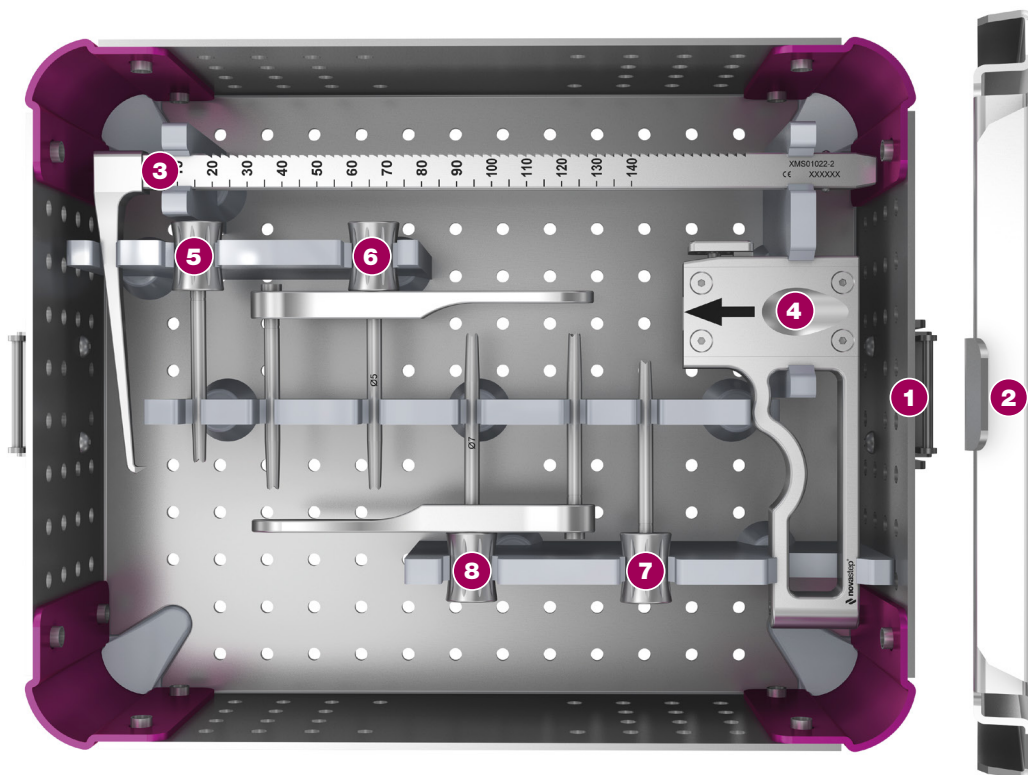

.....

.....

.....

.....

.....

 **Viseur Nexis 5 / 7**

Références#	Description	QTE
1 ACC1012P0001	Boîte guide viseur	1
2 ACC1012P0002	Couvercle guide viseur	1
3 XMS01022-2	 Réglette viseur	1
4 XMS01022-1	 Poignée viseur	1
5 XMS01022-3	 Canon - Nexis® Ø5	1
6 XMS01023	 Viseur broches parallèles - Nexis® Ø5	1
7 XMS01022-4	 Canon - Nexis® Ø7	1
8 XMS01024	 Viseur broches parallèles - Nexis® Ø7	1